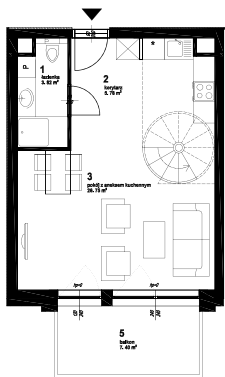

morzlive

USTRONIE MORSKIE

boho

BOHO – 36,35 m² + antresola 29,16 m²

Wybrane elementy pakietu:

Fotel ROTIN drewniany z plecionką wiedeńską

Farby Flugger klasy Flutex 5

Kanapa rozkładana trzysobowa z pojemnikiem na pościel Ovo

BOHO – 36,35 m² + antresola 29,16 m²

Wybrane elementy pakietu:

Zabudowa kuchenna z płyt SWISS KRONO
18mm – U2 508 VL OLIVKOWY;
Sprzęt AGD Electrolux

Stół VESTERBORG 100 x 200 cm

Panele wodoodporne SPC Rocko R066

BOHO – 36,35 m² + antresola 29,16 m²

Wybrane elementy pakietu:

Łóżko tapicerowane z pojemnikiem na pościel
Vertical 160 x 200 cm

Szafka nocna Sailor

Kinkiety z rattanem Boho

Wersja alternatywna

BOHO – 36,35 m² + antresola 29,16 m²

Wybrane elementy pakietu:

Płytki cegiełki BISEL 10 x 20 cm

Lampa wisząca Collar

Kabina z brodzikiem granitowym DEANTE Correo

BOHO – 36,35 m² + antresola 29,16 m²

Wybrane elementy pakietu:

Lustro półwalne w ramie 60x150 cm