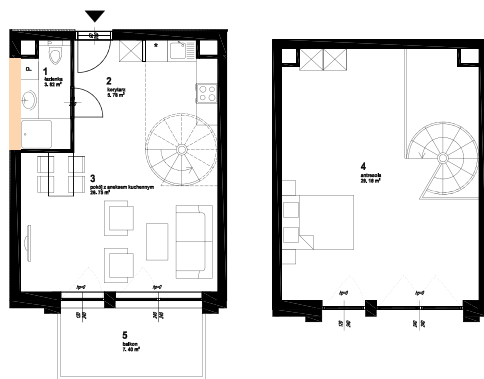

BOHO – 36,35 m² + antresola 29,16 m²

Wybrane elementy pakietu:

Zabudowa kuchenna z płyt SWISS KRONO
18mm – U2 508 VL OLIVKOWY;
Sprzęt AGD Electrolux

Stół VESTERBORG 100 x 200 cm

Panele wodoodporne SPC Rocko R066

BOHO – 36,35 m² + antresola 29,16 m²

Wybrane elementy pakietu:

Łóżko tapicerowane z pojemnikiem na pościel
Vertical 160 x 200 cm

Szafka nocna Sailor

Kinkiety z rattanem Boho

Wersja alternatywna

BOHO – 36,35 m² + antresola 29,16 m²

Wybrane elementy pakietu:

Płytki cegiełki BISEL 10 x 20 cm

Lampa wisząca Collar

Kabina z brodzikiem granitowym DEANTE Correo

BOHO – 36,35 m² + antresola 29,16 m²

Wybrane elementy pakietu:

Lustro półwalne w ramie 60x150 cm

Wersja alternatywna

BOHO – 36,35 m² + antresola 29,16 m²

Wybrane elementy pakietu:

Gres szkliony CORSO grey mat
60 x 60 cm

Panele wodoodporne SPC Rocko R066

Kabina z brodzikiem granitowym DEANTE Correo

Cena netto. Do ceny należy doliczyć obowiązujący podatek VAT