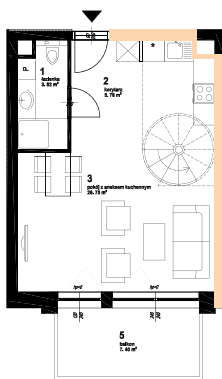

morzlive

USTRONIE MORSKIE

boho

BOHO – 36,35 m² + antresola 29,16 m²

Wybrane elementy pakietu:

Fotel ROTIN drewniany z plecionką wiedeńską

Farby Flugger klasy Flutex 5

Kanapa rozkładana trzysobowa z pojemnikiem na pościel Ovo

BOHO – 36,35 m² + antresola 29,16 m²

Wybrane elementy pakietu:

Zabudowa kuchenna z płyt SWISS KRONO
18mm – U2 508 VL OLIVKOWY;
Sprzęt AGD Electrolux

Stół VESTERBORG 100 x 200 cm

Panele wodoodporne SPC Rocko R066

BOHO – 36,35 m² + antresola 29,16 m²

Wybrane elementy pakietu:

Łóżko tapicerowane z pojemnikiem na pościel
Vertical 160 x 200 cm

Szafka nocna Sailor

Kinkiety z rattanem Boho

Wersja alternatywna

BOHO – 36,35 m² + antresola 29,16 m²

Wybrane elementy pakietu:

Płytki cegiełki BISEL 10 x 20 cm

Lampa wisząca Collar

Kabina z brodzikiem granitowym DEANTE Correo

BOHO – 36,35 m² + antresola 29,16 m²

Wybrane elementy pakietu:

Lustro półwalne w ramie 60x150 cm