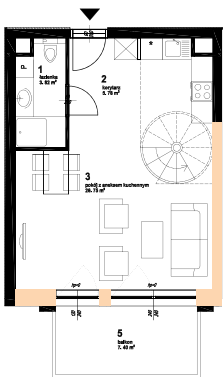

morzlive

USTRONIE MORSKIE

boho

BOHO – 36,35 m² + antresola 29,16 m²

Wybrane elementy pakietu:

Fotel ROTIN drewniany z plecionką wiedeńską

Farby Flugger klasy Flutex 5

Kanapa rozkładana trzysobowa z pojemnikiem na pościel Ovo

BOHO – 36,35 m² + antresola 29,16 m²

Wybrane elementy pakietu:

Zabudowa kuchenna z płyt SWISS KRONO
18mm – U2 508 VL OLIVKOWY;
Sprzęt AGD Electrolux

Stół VESTERBORG 100 x 200 cm

Panele wodoodporne SPC Rocko R066

BOHO – 36,35 m² + antresola 29,16 m²

Wybrane elementy pakietu:

Łóżko tapicerowane z pojemnikiem na pościel
Vertical 160 x 200 cm

Szafka nocna Sailor

Kinkiety z rattanem Boho

Wersja alternatywna

BOHO – 36,35 m² + antresola 29,16 m²

Wybrane elementy pakietu:

Płytki cegiełki BISEL 10 x 20 cm

Lampa wisząca Collar

Kabina z brodzikiem granitowym DEANTE Correo

BOHO – 36,35 m² + antresola 29,16 m²

Wybrane elementy pakietu:

Lustro półwalne w ramie 60x150 cm