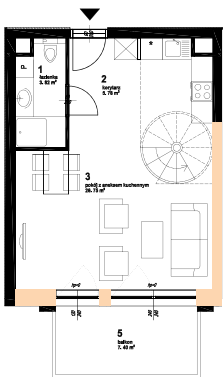

BOHO – 36,35 m² + antresola 29,16 m²

Wybrane elementy pakietu:

Zabudowa kuchenna z płyt SWISS KRONO
18mm – U2 508 VL OLIVKOWY;
Sprzęt AGD Electrolux

Stół VESTERBORG 100 x 200 cm

Panele wodoodporne SPC Rocko R066

BOHO – 36,35 m² + antresola 29,16 m²

Wybrane elementy pakietu:

Łóżko tapicerowane z pojemnikiem na pościel
Vertical 160 x 200 cm

Szafka nocna Sailor

Kinkiety z rattanem Boho

Wersja alternatywna

BOHO – 36,35 m² + antresola 29,16 m²

Wybrane elementy pakietu:

Płytki cegiełki BISEL 10 x 20 cm

Lampa wisząca Collar

Kabina z brodzikiem granitowym DEANTE Correo

BOHO – 36,35 m² + antresola 29,16 m²

Wybrane elementy pakietu:

Lustro półwalne w ramie 60x150 cm

Kanapa rozkładana trzysobowa,
z pojemnikiem na pościel Ovo

Lampa podłogowa z kloszem Alacrane

BOHO – 36,35 m² + antresola 29,16 m²

Wybrane elementy pakietu:

Zabudowa kuchenna z płyt Kronospan
18 mm – Orzech Alpejski 9614 BS;
Sprzęt AGD Electrolux