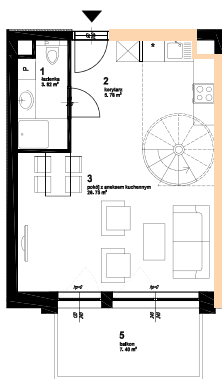

BOHO – 36,35 m² + antresola 29,16 m²

Wybrane elementy pakietu:

Zabudowa kuchenna z płyt SWISS KRONO
18mm – U2 508 VL OLIVKOWY;
Sprzęt AGD Electrolux

Stół VESTERBORG 100 x 200 cm

Panele wodoodporne SPC Rocko R066

BOHO – 36,35 m² + antresola 29,16 m²

Wybrane elementy pakietu:

Łóżko tapicerowane z pojemnikiem na pościel
Vertical 160 x 200 cm

Szafka nocna Sailor

Kinkiety z rattanem Boho

Wersja alternatywna

BOHO – 36,35 m² + antresola 29,16 m²

Wybrane elementy pakietu:

Płytki cegiełki BISEL 10 x 20 cm

Lampa wisząca Collar

Kabina z brodzikiem granitowym DEANTE Correo

BOHO – 36,35 m² + antresola 29,16 m²

Wybrane elementy pakietu:

Lustro półwalne w ramie 60x150 cm

Kanapa rozkładana trzysobowa,
z pojemnikiem na pościel Ovo

Lampa podłogowa z kloszem Alacrane

BOHO – 36,35 m² + antresola 29,16 m²

Wybrane elementy pakietu:

Zabudowa kuchenna z płyt Kronospan
18 mm – Orzech Alpejski 9614 BS;
Sprzęt AGD Electrolux