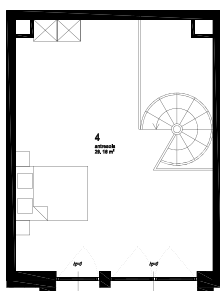

morzlive

USTRONIE MORSKIE

boho

BOHO – 36,35 m² + antresola 29,16 m²

Wybrane elementy pakietu:

Fotel ROTIN drewniany z plecionką wiedeńską

Farby Flugger klasy Flutex 5

Kanapa rozkładana trzysobowa z pojemnikiem na pościel Ovo

BOHO – 36,35 m² + antresola 29,16 m²

Wybrane elementy pakietu:

Zabudowa kuchenna z płyt SWISS KRONO
18mm – U2 508 VL OLIVKOWY;
Sprzęt AGD Electrolux

Stół VESTERBORG 100 x 200 cm

Panele wodoodporne SPC Rocko R066

BOHO – 36,35 m² + antresola 29,16 m²

Wybrane elementy pakietu:

Łóżko tapicerowane z pojemnikiem na pościel
Vertical 160 x 200 cm

Szafka nocna Sailor

Kinkiety z rattanem Boho

Wersja alternatywna

BOHO – 36,35 m² + antresola 29,16 m²

Wybrane elementy pakietu:

Płytki cegiełki BISEL 10 x 20 cm

Lampa wisząca Collar

Kabina z brodzikiem granitowym DEANTE Correo

BOHO – 36,35 m² + antresola 29,16 m²

Wybrane elementy pakietu:

Lustro półwalne w ramie 60x150 cm