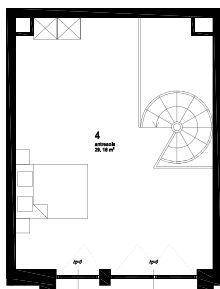

BOHO – 36,35 m² + antresola 29,16 m²

Wybrane elementy pakietu:

Łóżko tapicerowane z pojemnikiem na pościel
Vertical 160 x 200 cm

Szafka nocna Sailor

Kinkiety z rattanem Boho

Wersja alternatywna

BOHO – 36,35 m² + antresola 29,16 m²

Wybrane elementy pakietu:

Płytki cegiełki BISEL 10 x 20 cm

Lampa wisząca Collar

Kabina z brodzikiem granitowym DEANTE Correo

BOHO – 36,35 m² + antresola 29,16 m²

Wybrane elementy pakietu:

Lustro półwalne w ramie 60x150 cm

Kanapa rozkładana trzysobowa,
z pojemnikiem na pościel Ovo

Lampa podłogowa z kloszem Alacrane

BOHO – 36,35 m² + antresola 29,16 m²

Wybrane elementy pakietu:

Zabudowa kuchenna z płyt Kronospan
18 mm – Orzech Alpejski 9614 BS;
Sprzęt AGD Electrolux