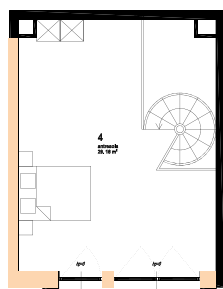

BOHO – 36,35 m² + antresola 29,16 m²

Wybrane elementy pakietu:

Zabudowa kuchenna z płyt SWISS KRONO
18mm – U2 508 VL OLIVKOWY;
Sprzęt AGD Electrolux

Stół VESTERBORG 100 x 200 cm

Panele wodoodporne SPC Rocko R066

BOHO – 36,35 m² + antresola 29,16 m²

Wybrane elementy pakietu:

Łóżko tapicerowane z pojemnikiem na pościel
Vertical 160 x 200 cm

Szafka nocna Sailor

Kinkiety z rattanem Boho

Wersja alternatywna

BOHO – 36,35 m² + antresola 29,16 m²

Wybrane elementy pakietu:

Płytki cegiełki BISEL 10 x 20 cm

Lampa wisząca Collar

Kabina z brodzikiem granitowym DEANTE Correo

BOHO – 36,35 m² + antresola 29,16 m²

Wybrane elementy pakietu:

Lustro półwalne w ramie 60x150 cm