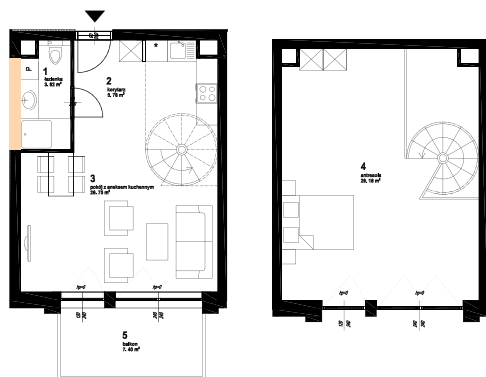

BOHO – 36,35 m² + antresola 29,16 m²

Wybrane elementy pakietu:

Łóżko tapicerowane z pojemnikiem na pościel
Vertical 160 x 200 cm

Szafka nocna Sailor

Kinkiety z rattanem Boho

Wersja alternatywna

BOHO – 36,35 m² + antresola 29,16 m²

Wybrane elementy pakietu:

Płytki cegiełki BISEL 10 x 20 cm

Lampa wisząca Collar

Kabina z brodzikiem granitowym DEANTE Correo

BOHO – 36,35 m² + antresola 29,16 m²

Wybrane elementy pakietu:

Lustro półwalne w ramie 60x150 cm

Nowoczesne krzesła z eco skóry

Stoliki kawowe KALVEHAVE

BOHO – 36,35 m² + antresola 29,16 m²

Wybrane elementy pakietu:

Łóżko tapicerowane z pojemnikiem na pościel
Vertical 160 x 200 cm

Szafka nocna Sailor

Zasłony i firany: Eurofirany

Wersja alternatywna

BOHO – 36,35 m² + antresola 29,16 m²

Wybrane elementy pakietu:

Gres szkliony CORSO grey mat
60 x 60 cm

Panele wodoodporne SPC Rocko R066

Kabina z brodzikiem granitowym DEANTE Correo

Cena netto. Do ceny należy doliczyć obowiązujący podatek VAT