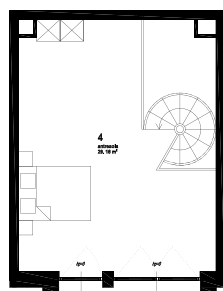

morzlive

USTRONIE MORSKIE

boho

BOHO – 36,35 m² + antresola 29,16 m²

Wybrane elementy pakietu:

Fotel ROTIN drewniany z plecionką wiedeńską

Farby Flugger klasy Flutex 5

Kanapa rozkładana trzysobowa z pojemnikiem na pościel Ovo

BOHO – 36,35 m² + antresola 29,16 m²

Wybrane elementy pakietu:

Zabudowa kuchenna z płyt SWISS KRONO
18mm – U2 508 VL OLIVKOWY;
Sprzęt AGD Electrolux

Stół VESTERBORG 100 x 200 cm

Panele wodoodporne SPC Rocko R066

BOHO – 36,35 m² + antresola 29,16 m²

Wybrane elementy pakietu:

Łóżko tapicerowane z pojemnikiem na pościel
Vertical 160 x 200 cm

Szafka nocna Sailor

Kinkiety z rattanem Boho

Wersja alternatywna

BOHO – 36,35 m² + antresola 29,16 m²

Wybrane elementy pakietu:

Płytki cegiełki BISEL 10 x 20 cm

Lampa wisząca Collar

Kabina z brodzikiem granitowym DEANTE Correo

BOHO – 36,35 m² + antresola 29,16 m²

Wybrane elementy pakietu:

Lustro półwalne w ramie 60x150 cm