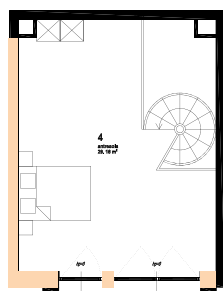

Wybrane elementy pakietu: