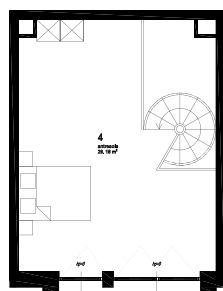

Wybrane elementy pakietu: