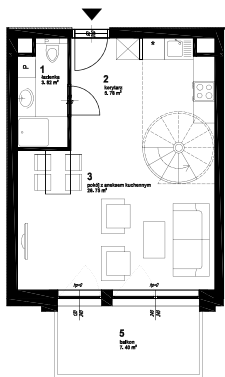

Wybrane elementy pakietu: