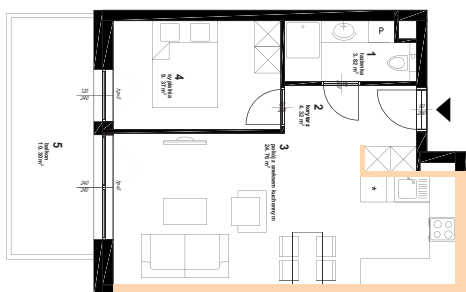

# morzlive

USTRONIE MORSKIE

classic

CLASSIC – Pakiet Comfort, 42,27 m<sup>2</sup>

Wybrane elementy pakietu:

Stolik kawowy Mikka

Lampa wisząca Bloom

Fotel tapicerowany Alphah, boucle

CLASSIC – Pakiet Comfort, 42,27 m<sup>2</sup>

Wybrane elementy pakietu:

Zabudowa kuchenna z płyt Kronospan  
18 mm – Biel Alpejska 8685 BS;  
Sprzęt AGD Electrolux

Lampa wisząca DIONE brass VI

Krzesło drewniane tapicerowane

CLASSIC – Pakiet Comfort, 42,27 m<sup>2</sup>

Wybrane elementy pakietu:

Łóżko tapicerowane z pojemnikiem na pościel GLAM  
160 x 200 cm

Dywan wełniany ręcznie tkany Datsun  
160 x 200 cm

Zasłony i firany: Eurofirany

CLASSIC – Pakiet Comfort, 42,27 m<sup>2</sup>

Wybrane elementy pakietu:

Farby Flugger klasy Flutex 5;  
Sztukateria

Dywan Nowoczesny Ecu Lines

Kanapa rozkładana trzyosobowa Kadaver,  
z pojemnikiem na pościel,  
wys.: 87 cm, szer.: 212 cm, gł.: 96 cm