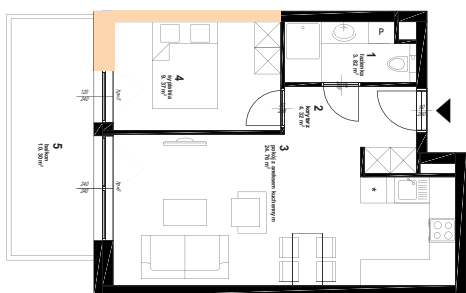

CLASSIC – Pakiet Comfort, 42,27 m<sup>2</sup>

Wybrane elementy pakietu:

Zabudowa kuchenna z płyt Kronospan  
18 mm – Biel Alpejska 8685 BS;  
Sprzęt AGD Electrolux

Lampa wisząca DIONE brass VI

Krzesło drewniane tapicerowane

CLASSIC – Pakiet Comfort, 42,27 m<sup>2</sup>

Wybrane elementy pakietu:

Łóżko tapicerowane z pojemnikiem na pościel GLAM  
160 x 200 cm

Dywan wełniany ręcznie tkany Datsun  
160 x 200 cm

Zasłony i firany: Eurofirany

Wersja alternatywna

CLASSIC – Pakiet Comfort, 42,27 m<sup>2</sup>

Wybrane elementy pakietu:

Płytki ceramiczne COSTA NOVA  
White matt 5 x 20 cm

Gres szklony CORSO  
grey matt 60 x 60 CM

Brodzik granitowy DEANTE Correo

CLASSIC – Pakiet Comfort, 42,27 m<sup>2</sup>

Wybrane elementy pakietu:

Farby Flugger klasy Flutex 5;  
Sztukateria

Dywan Nowoczesny Ecu Lines

Kanapa rozkładana trzyosobowa Kadaver,  
z pojemnikiem na pościel,  
wys.: 87 cm, szer.: 212 cm, gł.: 96 cm