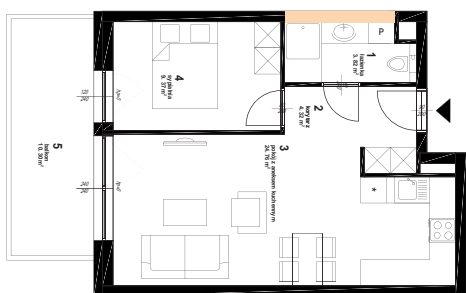

CLASSIC – Pakiet Comfort, 42,27 m<sup>2</sup>

Wybrane elementy pakietu:

Zabudowa kuchenna z płyt Kronospan  
18 mm – Biel Alpejska 8685 BS;  
Sprzęt AGD Electrolux

Lampa wisząca DIONE brass VI

Krzesło drewniane tapicerowane

CLASSIC – Pakiet Comfort, 42,27 m<sup>2</sup>

Wybrane elementy pakietu:

Łóżko tapicerowane z pojemnikiem na pościel GLAM  
160 x 200 cm

Dywan wełniany ręcznie tkany Datsun  
160 x 200 cm

Zasłony i firany: Eurofirany

Wersja alternatywna

CLASSIC – Pakiet Comfort, 42,27 m<sup>2</sup>

Wybrane elementy pakietu:

Płytki ceramiczne COSTA NOVA  
White matt 5 x 20 cm

Gres szklony CORSO  
grey matt 60 x 60 CM

Brodzik granitowy DEANTE Correo

CLASSIC – Pakiet Comfort, 42,27 m<sup>2</sup>

Wybrane elementy pakietu:

Farby Flugger klasy Flutex 5;  
Sztukateria

Dywan Nowoczesny Ecu Lines

Kanapa rozkładana trzyosobowa Kadaver,  
z pojemnikiem na pościel,  
wys.: 87 cm, szer.: 212 cm, gł.: 96 cm