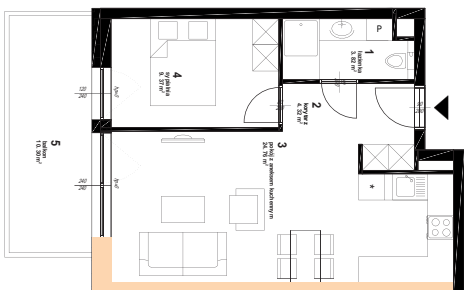

# morzlive

USTRONIE MORSKIE

classic

CLASSIC – Pakiet Comfort, 42,27 m<sup>2</sup>

Wybrane elementy pakietu:

Stolik kawowy Mikka

Lampa wisząca Bloom

Fotel tapicerowany Alphah, boucle

CLASSIC – Pakiet Comfort, 42,27 m<sup>2</sup>

Wybrane elementy pakietu:

Zabudowa kuchenna z płyt Kronospan  
18 mm – Biel Alpejska 8685 BS;  
Sprzęt AGD Electrolux

Lampa wisząca DIONE brass VI

Krzesło drewniane tapicerowane

CLASSIC – Pakiet Comfort, 42,27 m<sup>2</sup>

Wybrane elementy pakietu:

Łóżko tapicerowane z pojemnikiem na pościel GLAM  
160 x 200 cm

Dywan wełniany ręcznie tkany Datsun  
160 x 200 cm

Zasłony i firany: Eurofirany

CLASSIC – Pakiet Comfort, 42,27 m<sup>2</sup>

Wybrane elementy pakietu:

Farby Flugger klasy Flutex 5;  
Sztukateria

Dywan Nowoczesny Ecu Lines

Kanapa rozkładana trzyosobowa Kadaver,  
z pojemnikiem na pościel,  
wys.: 87 cm, szer.: 212 cm, gł.: 96 cm