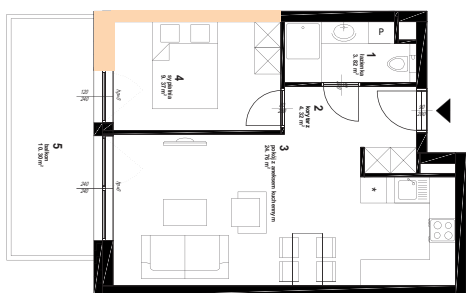

CLASSIC – Pakiet Comfort, 42,27 m<sup>2</sup>

Wybrane elementy pakietu:

Łóżko tapicerowane z pojemnikiem na pościel GLAM  
160 x 200 cm

Dywan wełniany ręcznie tkany Datsun  
160 x 200 cm

Zasłony i firany: Eurofirany

CLASSIC – Pakiet Comfort, 42,27 m<sup>2</sup>

Wybrane elementy pakietu:

Farby Flugger klasy Flutex 5;  
Sztukateria

Dywan Nowoczesny Ecu Lines

Kanapa rozkładana trzyosobowa Kadaver,  
z pojemnikiem na pościel,  
wys.: 87 cm, szer.: 212 cm, gł.: 96 cm

CLASSIC – Pakiet Comfort, 42,27 m<sup>2</sup>

Wybrane elementy pakietu:

Zabudowa kuchenna z płyt Kronospan  
18 mm – Wiśnia Riverside Ciemna K078 PW;  
Sprzęt AGD Electrolux

Panele wodoodporne  
SPC Rocko R066

Stół rozkładany Livinella 140-180/80 cm

CLASSIC – Pakiet Comfort, 42,27 m<sup>2</sup>

Wybrane elementy pakietu:

Łóżko tapicerowane z pojemnikiem na pościel  
GLAM 160 x 200 cm

Lampa wisząca SOBER

Stolik nocny Nova White