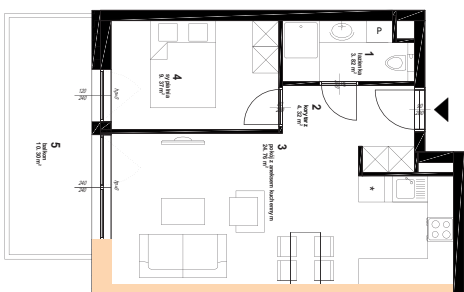

CLASSIC – Pakiet Comfort, 42,27 m<sup>2</sup>

Wybrane elementy pakietu:

Łóżko tapicerowane z pojemnikiem na pościel GLAM  
160 x 200 cm

Dywan wełniany ręcznie tkany Datsun  
160 x 200 cm

Zasłony i firany: Eurofirany

Wersja alternatywna

CLASSIC – Pakiet Comfort, 42,27 m<sup>2</sup>

Wybrane elementy pakietu:

Płytki ceramiczne COSTA NOVA  
White matt 5 x 20 cm

Gres szklony CORSO  
grey matt 60 x 60 CM

Brodzik granitowy DEANTE Correo

CLASSIC – Pakiet Comfort, 42,27 m<sup>2</sup>

Wybrane elementy pakietu:

Farby Flugger klasy Flutex 5;  
Sztukateria

Dywan Nowoczesny Ecu Lines

Kanapa rozkładana trzyosobowa Kadaver,  
z pojemnikiem na pościel,  
wys.: 87 cm, szer.: 212 cm, gł.: 96 cm

Stół rozkładany Livinella 140-180/80 cm

CLASSIC – Pakiet Comfort, 42,27 m<sup>2</sup>

Wybrane elementy pakietu:

Łóżko tapicerowane z pojemnikiem na pościel  
GLAM 160 x 200 cm

Lampa wisząca SOBER

Stolik nocny Nova White