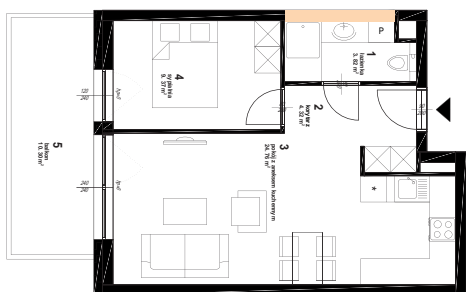

CLASSIC – Pakiet Comfort, 42,27 m<sup>2</sup>

Wybrane elementy pakietu:

Łóżko tapicerowane z pojemnikiem na pościel GLAM  
160 x 200 cm

Dywan wełniany ręcznie tkany Datsun  
160 x 200 cm

Zasłony i firany: Eurofirany

Stół rozkładany Livinella 140-180/80 cm

CLASSIC – Pakiet Comfort, 42,27 m<sup>2</sup>

Wybrane elementy pakietu:

Łóżko tapicerowane z pojemnikiem na pościel  
GLAM 160 x 200 cm

Lampa wisząca SOBER

Stolik nocny Nova White

Wersja alternatywna

CLASSIC – Pakiet Comfort, 42,27 m<sup>2</sup>

Wybrane elementy pakietu:

Płytki NOISY GREY mat  
59,8 × 59,8 cm

Płytki Ribesalbes BLANCO MATE  
10 × 30 cm

Szklana lampa wisząca Eden

Cena netto za m<sup>2</sup>. Do ceny należy doliczyć obowiązujący podatek VAT

	BASIC			STANDARD			COMFORT			
Studio	<30 m <sup>2</sup>	2179 zł netto/m <sup>2</sup>		Studio	<30 m <sup>2</sup>	3599 zł netto/m <sup>2</sup>		Studio	<30 m <sup>2</sup>	4279 zł netto/m <sup>2</sup>
1 pokój	31-40 m <sup>2</sup>	1899 zł netto/m <sup>2</sup>		1 pokój	31-40 m <sup>2</sup>	2999 zł netto/m <sup>2</sup>		1 pokój	31-40 m <sup>2</sup>	3549 zł netto/m <sup>2</sup>
2 pokoje	31-40 m <sup>2</sup>	1949 zł netto/m <sup>2</sup>		2 pokoje	31-40 m <sup>2</sup>	3349 zł netto/m <sup>2</sup>		2 pokoje	31-40 m <sup>2</sup>	3879 zł netto/m <sup>2</sup>
2 pokoje	40,5-50 m <sup>2</sup>	1799 zł netto/m <sup>2</sup>		2 pokoje	40,5-50 m <sup>2</sup>	2899 zł netto/m <sup>2</sup>		2 pokoje	40,5-50 m <sup>2</sup>	3349 zł netto/m <sup>2</sup>
2 pokoje	51-61,5 m <sup>2</sup>	1599 zł netto/m <sup>2</sup>		2 pokoje	51-61,5 m <sup>2</sup>	2449 zł netto/m <sup>2</sup>		2 pokoje	51-61,5 m <sup>2</sup>	2799 zł netto/m <sup>2</sup>
2 pokoje	64-71 m <sup>2</sup>	1499 zł netto/m <sup>2</sup>		2 pokoje	64-71 m <sup>2</sup>	2249 zł netto/m <sup>2</sup>		2 pokoje	64-71 m <sup>2</sup>	2519 zł netto/m <sup>2</sup>