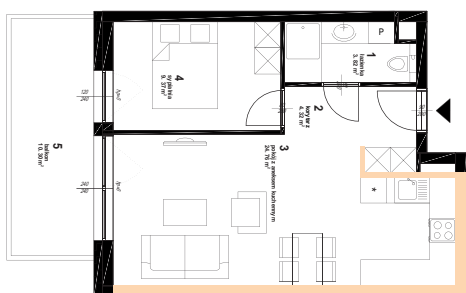

CLASSIC – Pakiet Comfort, 42,27 m<sup>2</sup>

Wybrane elementy pakietu:

Łóżko tapicerowane z pojemnikiem na pościel GLAM  
160 x 200 cm

Dywan wełniany ręcznie tkany Datsun  
160 x 200 cm

Zasłony i firany: Eurofirany

CLASSIC – Pakiet Comfort, 42,27 m<sup>2</sup>

Wybrane elementy pakietu:

Farby Flugger klasy Flutex 5;  
Sztukateria

Dywan Nowoczesny Ecu Lines

Kanapa rozkładana trzyosobowa Kadaver,  
z pojemnikiem na pościel,  
wys.: 87 cm, szer.: 212 cm, gł.: 96 cm

CLASSIC – Pakiet Comfort, 42,27 m<sup>2</sup>

Wybrane elementy pakietu:

Zabudowa kuchenna z płyt Kronospan  
18 mm – Wiśnia Riverside Ciemna K078 PW;  
Sprzęt AGD Electrolux

Panele wodoodporne  
SPC Rocko R066

Stół rozkładany Livinella 140-180/80 cm

CLASSIC – Pakiet Comfort, 42,27 m<sup>2</sup>

Wybrane elementy pakietu:

Łóżko tapicerowane z pojemnikiem na pościel  
GLAM 160 x 200 cm

Lampa wisząca SOBER

Stolik nocny Nova White